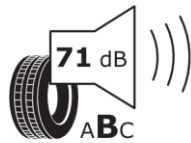

Tyre labelling information: **AUSTRAL**

**Continental** 0311049

215/65 R 17 99 V C1

2020/740

**GOODYEAR** 549667

235/55R18 100 V C1

2020/740

**MICHELIN** 466061