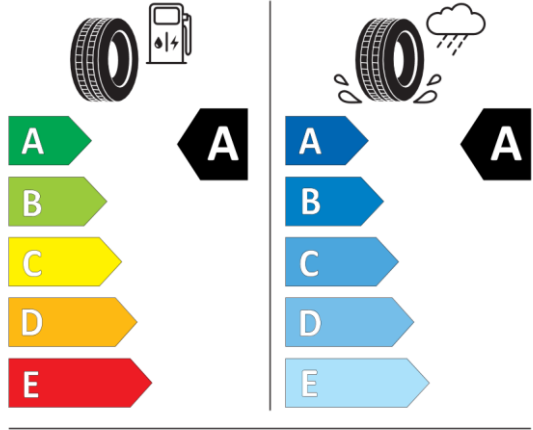

Tyre labelling information: **AUSTRAL**

**Continental** 0311049

215/65 R 17 99 V C1

2020/740

**GOODYEAR** 549667

235/55R18 100 V C1

2020/740

**MICHELIN** 466061

235/45R20 100 V XL C1

2020/740