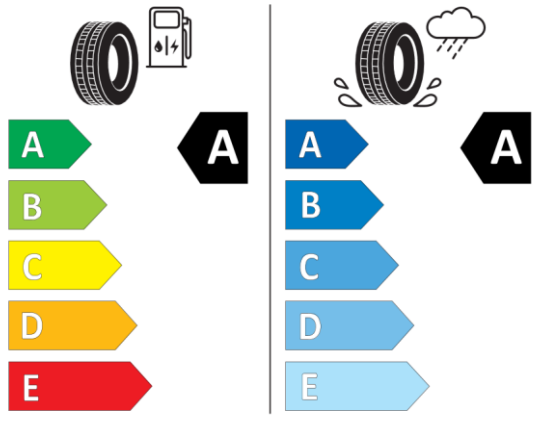

Tyre labelling information: **AUSTRAL**

**Continental** 0311049

215/65 R 17 99 V C1

2020/740

**GOODYEAR** 549667

235/55R18 100 V C1

2020/740

**MICHELIN** 466061

235/45R20 100 V XL C1

2020/740