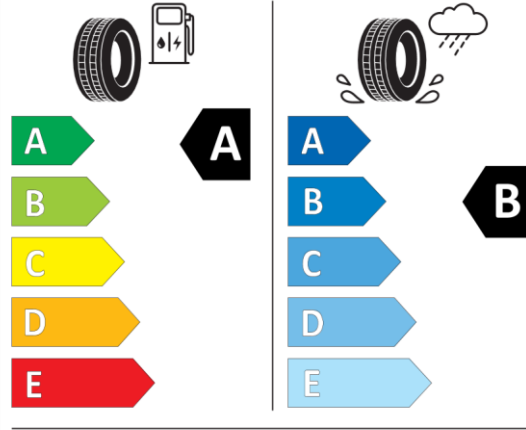

Tyre labelling information: **AUSTRAL**

**Continental** 0311049

215/65 R 17 99 V C1

2020/740

**GOODYEAR** 549667

235/55R18 100 V C1

2020/740

**MICHELIN** 466061

235/45R20 100 V XL C1

2020/740